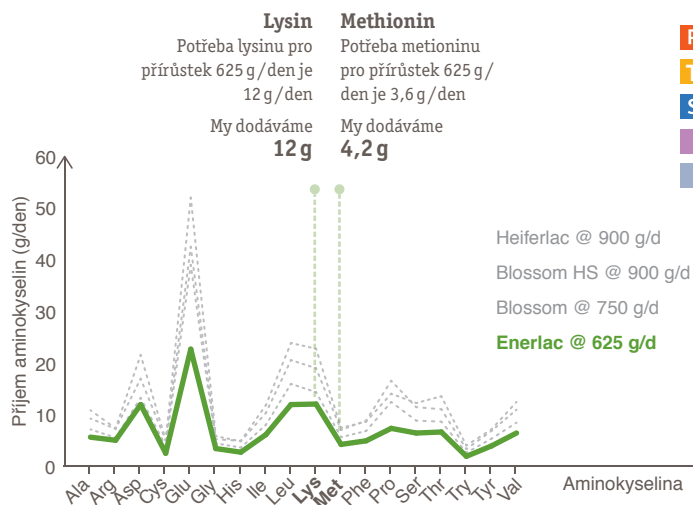

ENERLAC™ Efektivní řešení a vynikající výkon

PRO
DOSAŽENÍ
PŘÍRŮSTKU
625 g / DEN

- Obsahuje **imunopro®**
- Vyvinuto speciálně pro výkrm telat
- Obsahuje **Gardion**
– zdravotní balíček a leucin

- P** Protein
- T** Tuk
- S** Sacharidy
- Minerály
- Ostatní