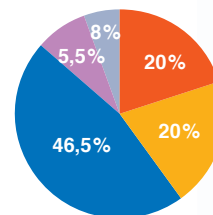

Energie
12,1 Mj ME
pro přírůstek
625 g/den